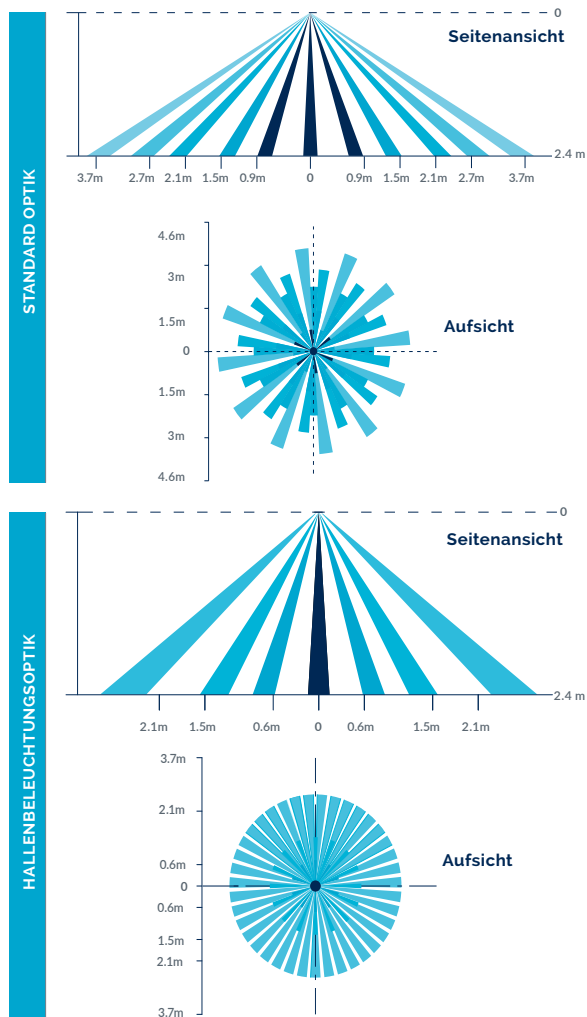

DLA-I SENSORABDECKUNG

SENSOREN UND STEUERUNG

Onboard-Intelligenz	- Verteilte Wahrnehmung und Kontrolle - Protokollierung von Anlagenutzungs- und Umweltdaten
Sensor-Fähigkeiten	- Integrierter PIR-Präsenzmelder - Digitales Umgebungslicht - SR-Treiberbereit
Drahtlose Vernetzung	IEEE 802.15.4 kompatibles 2,4-GHz-Band
Gerätegrenze	Bis zu (4x) DLA-CA/FA-Adapter oder (4x) SR kompatible Treiber
Dimmen	- Dimmbereich je nach Treiber 0-10 V Dimmen und Schalten bei Einsatz mit DLA-FA- oder DLA-CA-Adapter - DALI-kompatibel

UMWELT

IP-Einstufung	IP65 (bei Installation in einer geeigneten Drittanbieter-Vorrichtung)
Betriebstemperatur	-30 bis 50 °C
Betriebluftfeuchtigkeit	0 bis 95 %, nicht kondensierend

ELEKTRISCH

Eingangsspannung	12-24 VDC DALI-Bus-getrieben (SELV)
Stromverbrauch	0,5 W
Anschlüsse	DALI+ (gelber Streifen), DALI- (gelb)

PHYSIKALISCH

Abmessungen (H x B x T)	Gehäuse: 2,3 x 4,0 x 6,1 cm Linse: 2,3 x 6,1 x 6,1 cm
Gewicht	140 g
Gehäuse	PC/ABS Polymer
Installation	Gehäuse in Vorrichtungsgehäuse montiert; Sensorlinsenanordnung ist extern
Montagehöhe	Standardoptik: 2,4 bis 6,1 m Hallenbeleuchtungsoptik: 3,7 bis 9,8 m

GARANTIE

Garantie	5 Jahre beschränkte Garantie

ZERTIFIZIERUNG

Zertifizierungen	FCC Part 15 Klasse B, UL, cUL, UL-NOM, CISPR 22, CE, SR zertifiziert

BESTELLUNG

Teilenummer	DLA-I-D

digitallumens.com

374 Congress Street, Suite 600
Boston, MA 02210, USA
+1 (617) 723-1200