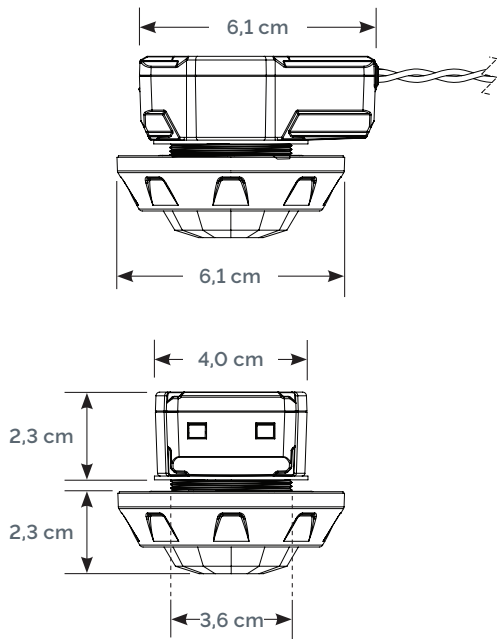

DLA-I ABMESSUNGEN