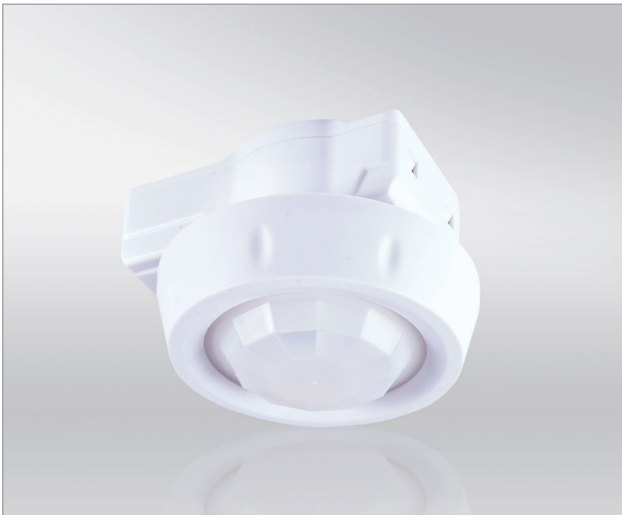

DLA-I

Im Gehäuse integrierter Digital Light Agent™

Digital Light Agents (DLAs) sind adaptive Multi-Strategy-Lichtsteuerungen, die jedes Licht von jedem Hersteller intelligent machen. Der DLA-I bietet drahtlose Erfassung und Kontrolle und SiteWorx™ Kompatibilität mit Drittanbieter-Vorrichtungen.

- Maximale Energieeinsparung durch onboard Sensor- und Software-Optimierung
- Entwickelt für die direkte Integration in Drittanbieter-Vorrichtungen ohne externe Gehäuse oder Verbindungen
- Leistungsvalidierung mit Messung der vorhandenen Energie
- Ein Echtzeit-Stream von verwertbaren Anlagennutzungs- und Umweltdaten

DATUM: _____
TYP: _____
FIRMA: _____
PROJEKT: _____

Energieeinsparungen maximieren

Mit SiteWorx™ Tune können Sie branchenführende Beleuchtungssteuerungsstrategien optimieren, anpassen und anwenden, einschließlich Tageslichtnutzung, progressives Dimmen und Off-Hour-Absenkung, um bis zu 90 % Energie zu sparen.

Die intuitive Software, die über Web- und mobile Anwendungen zugänglich ist, bietet eine einfache Verwaltung der Einstellungen des Beleuchtungssystems und umfassende Reporting-Tools, um Energieeinsparungen, Sicherheit und Sehkomfort zu maximieren.

Instrument für das IIoT

Mit dem Einsatz intelligenter LED-Leuchten von Digital Lumens und DLA-Lichtsteuerungen (Digital Light Agent) wird Ihre Einrichtung sofort mit SiteWorx ausgestattet, einer leicht erweiterbaren, industriellen IoT-Lösung (IIoT), die einen schnellen Einsatz zusätzlicher sensorbasierter Anwendungen ermöglicht, die über die Beleuchtung hinausgehen und noch mehr betriebliche Erkenntnisse liefern sowie neue Wertströme schaffen.

SiteWorx™ Sense – Anlagenüberwachung

SiteWorx™ Area – Raumoptimierung

Qualität und Zuverlässigkeit

Die intelligenten LED-Leuchten von Digital Lumens wurden entwickelt und hergestellt, um den hohen Anforderungen der Kunden weltweit gerecht zu werden. Sie bieten zuverlässige Leistung, lange Lebensdauer und patentierte Intelligenz in einer Vielzahl von anspruchsvollen Umgebungen.

Als Teil der OSRAM-Geschäftseinheit werden Digital Lumens-Lösungen von einem globalen Netzwerk an Partnern und Produktspezialisten unterstützt.